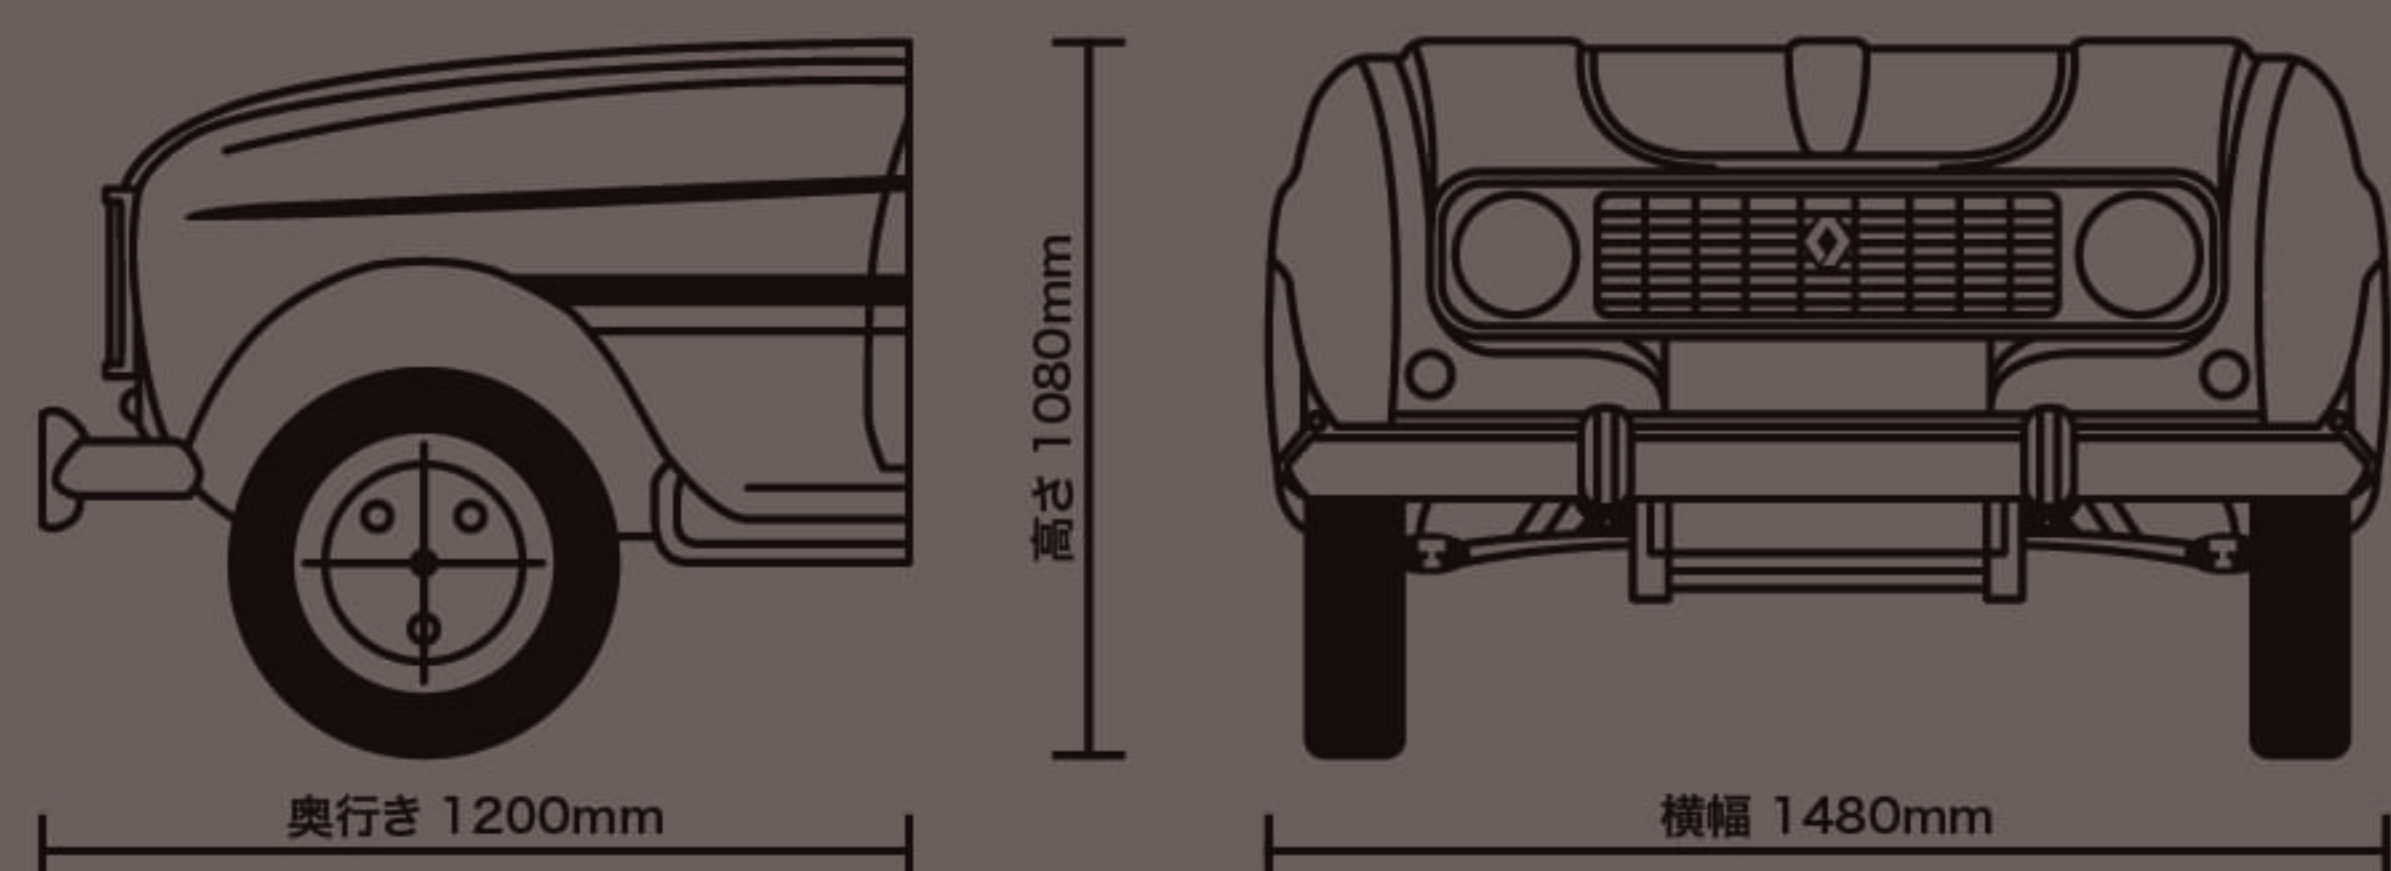

Renault 4

-ルノー紹介-

Renault4

シトロエンに対抗するため、ルノーはより実用的で大型のモデルを設計することに集中しました。ルノー 4 は大成功を収め、世界中に広まりました。主に実用性を重視して設計されたこのモデルは、この Carbecue にさまざまな機能を提供します。

ボンネットを開けると、Carbecueには3バーナーのガスグリルがあります。リモコンを使用して、ヘッドライト、ボンネット内のライト スポット、隠し LED ライト、ウォーマー、冷蔵庫、スピーカーなどのデバイスを制御できます。

ヒンジ付きホイールにより、ガスボンベは車輪の後ろに隠れます。さらに、26個のパーツが入ったツールボックス、ガスボンベカバー、および2つのサイドテーブルが付属します。

サイズ