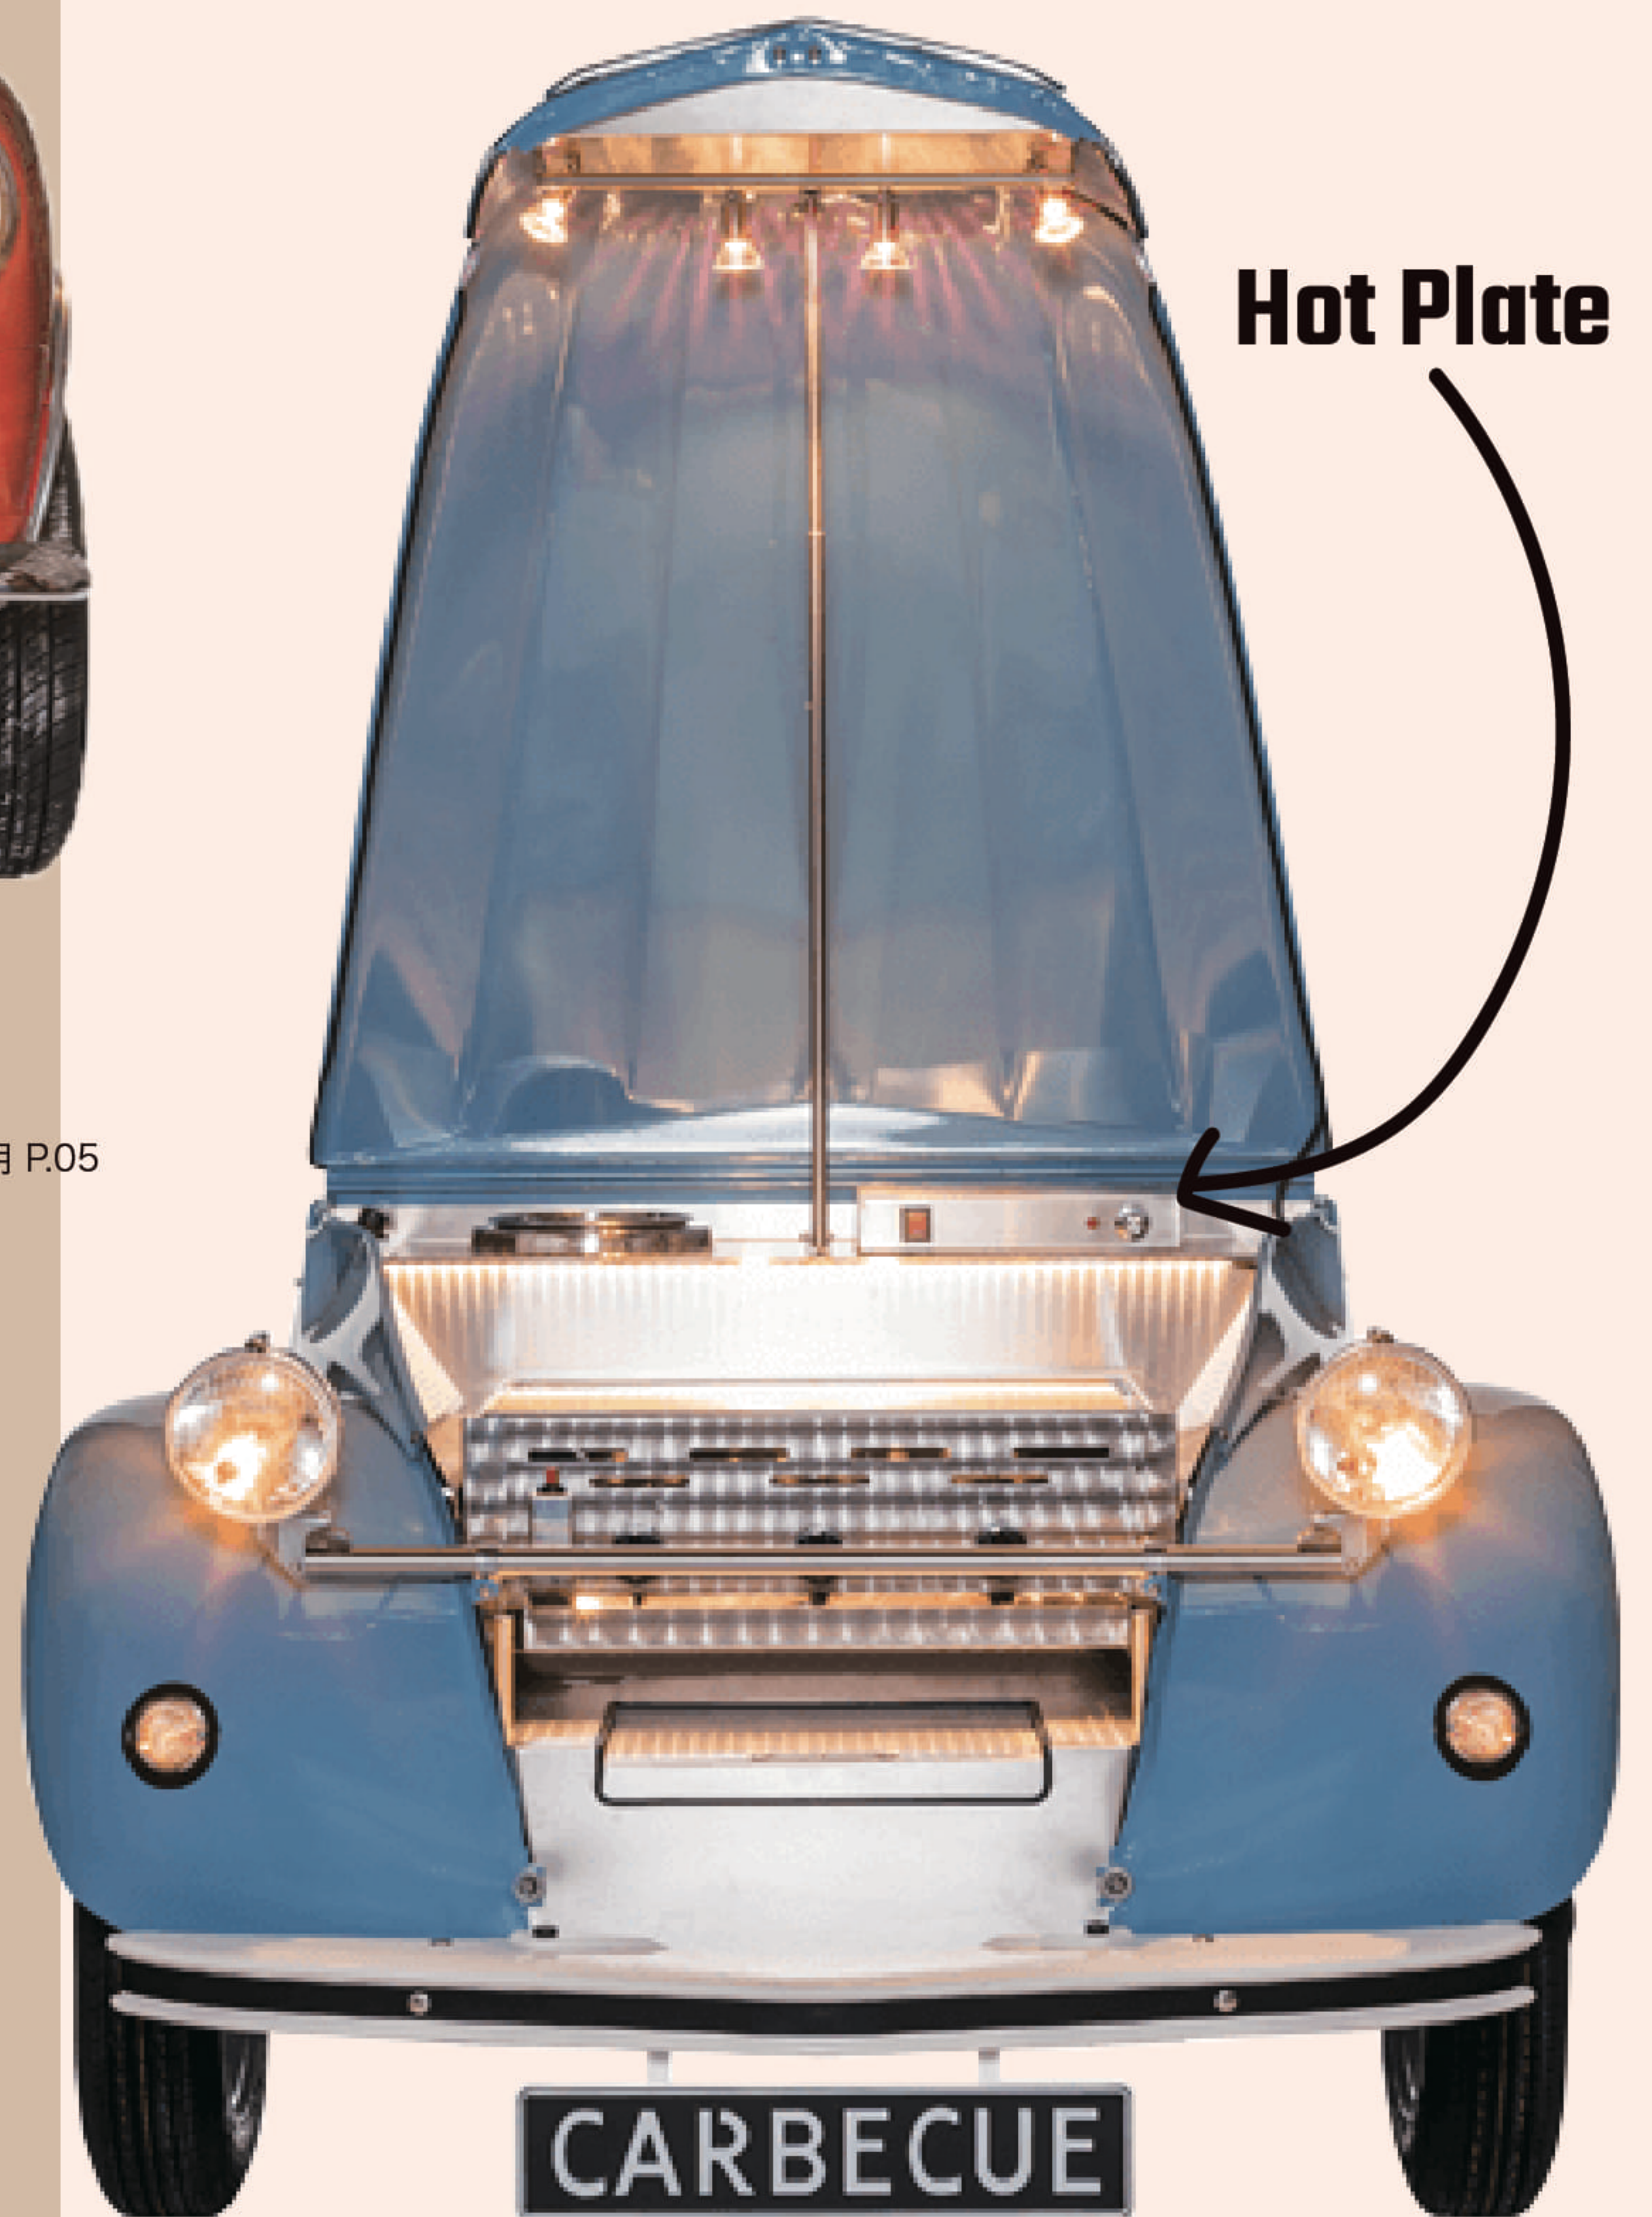

Citroën 2CV

Citroen 2CV說明 P.06