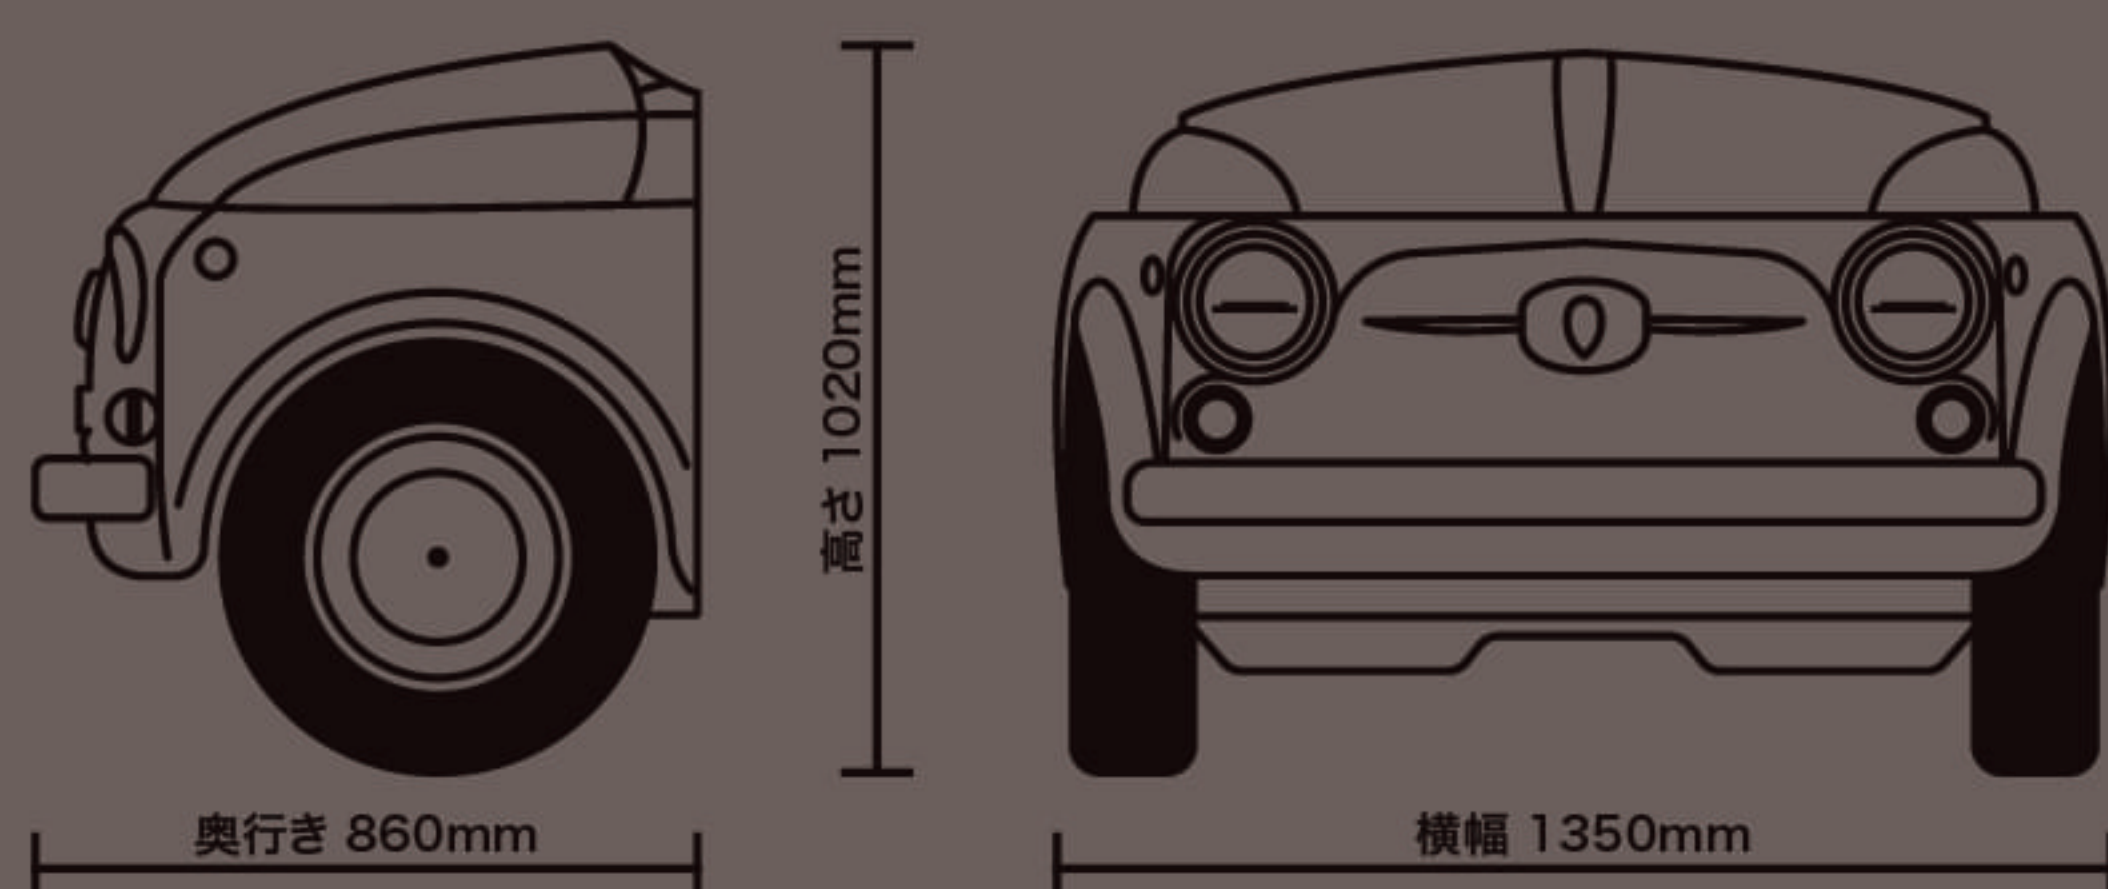

サイズ

**全モデル中最軽量モデル。
バーベキューは手軽さも大切!!!
シンプルに楽しみたい方におすすめです!!!**

その他の仕様

- ・ 掃除しやすいステンレス製パーツ
- ・ 調光可能なヘッドライトとウインカー
- ・ ボンネットに調光可能なスポットライト
- ・ 隠しLEDライト
- ・ キャスターホイール付
- ・ ガスボンベ用プレート付き回転ホイール
- ・ ナンバープレートの後ろのドリップトレイ
- ・ オリジナルサイドテーブル
- ・ 重量 : 117 kg
- ・ 開いたときの高さ : 1550 mm