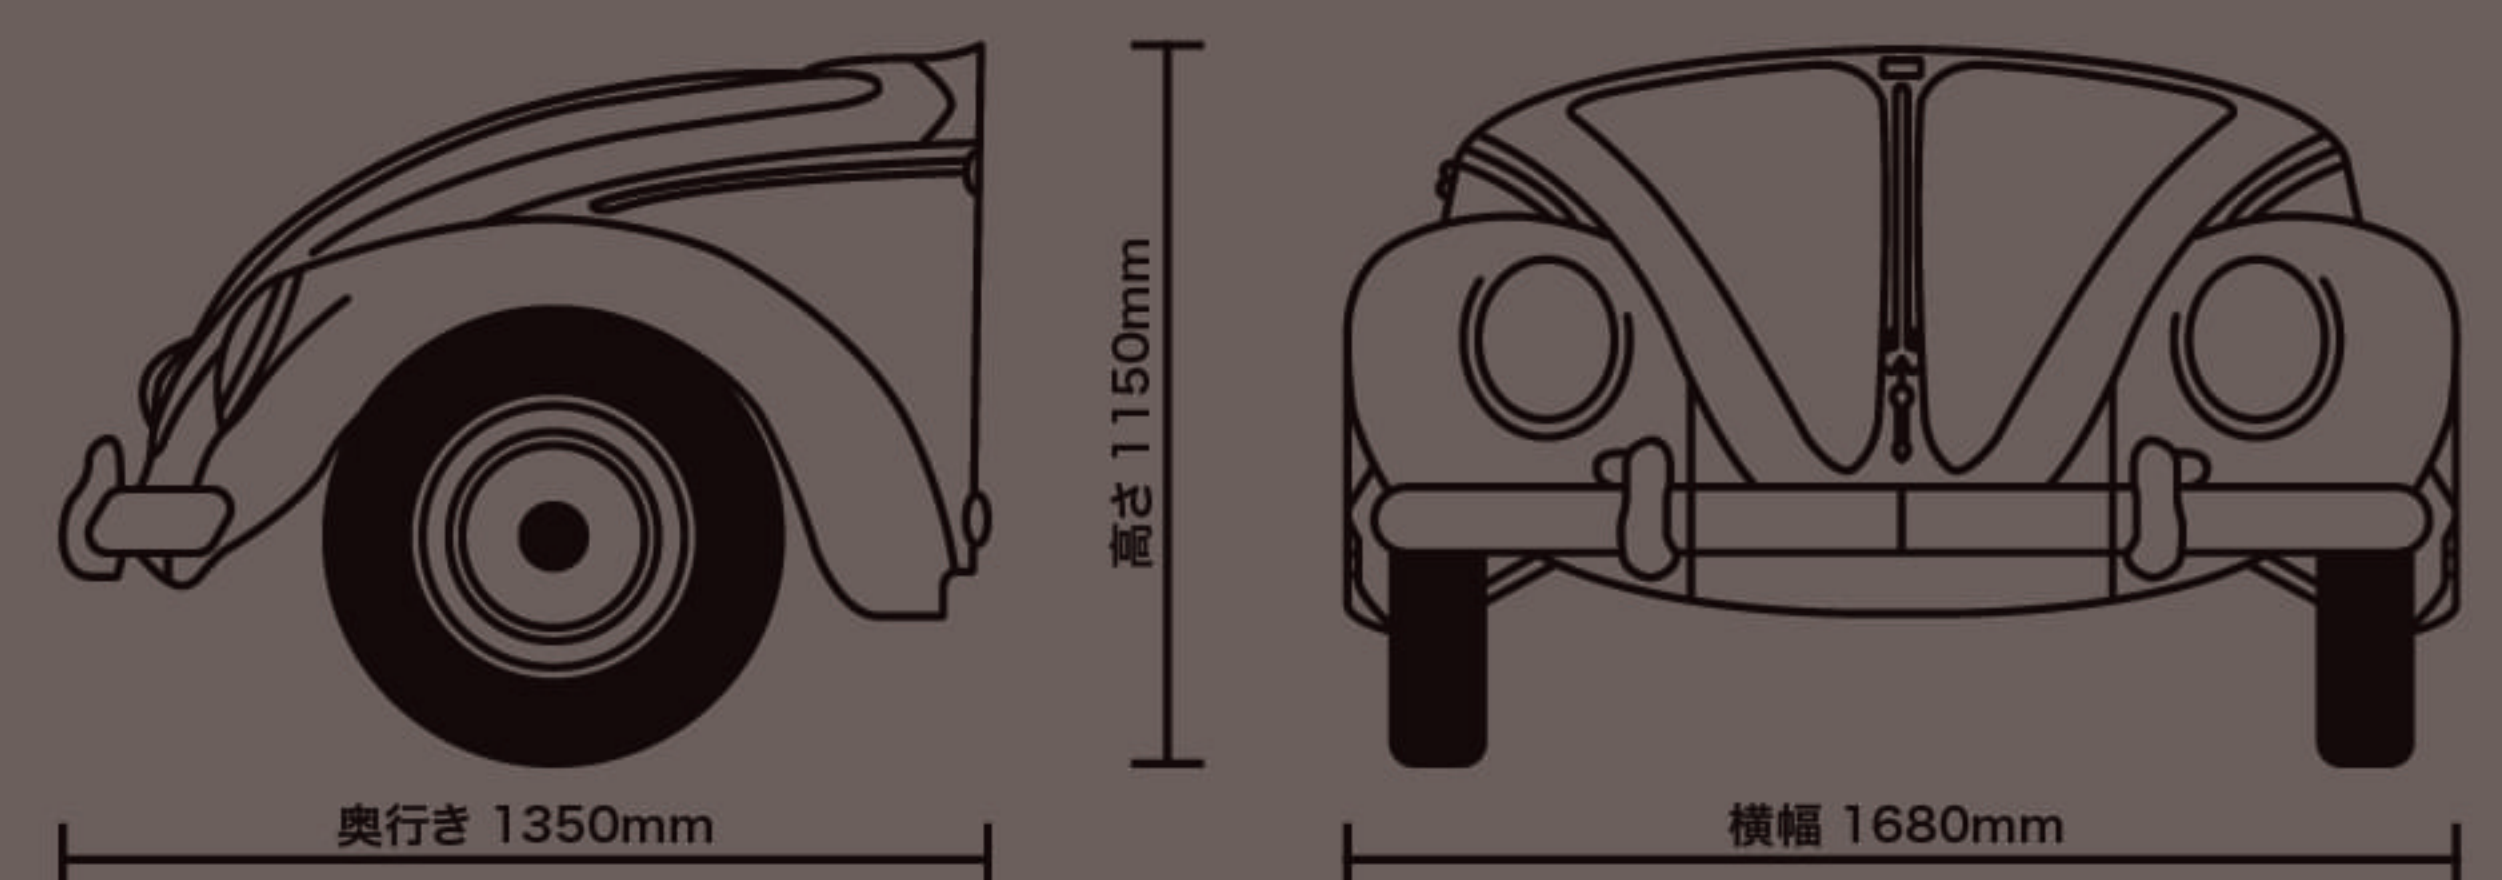

フォームもスペックも最高な相棒!!
Carbecue Japanイチオシの
大人気モデル。

その他の仕様

- ・ 掃除しやすいステンレス製パーツ
- ・ 調光可能なヘッドライトとウインカー
- ・ ボンネットに調光可能なスポットライト
- ・ 隠しLEDライト
- ・ ボンネットのナブキンホルダー
- ・ ガスボンベ用プレート付き回転ホイール
- ・ 取り外し可能なドリフトレイ
- ・ オリジナルサイドテーブル
- ・ 重量 : 285 kg
- ・ 開いたときの高さ : 2200 mm
- ・ キャスターホイール付

VW Beetle

事実上、これまでで最も人気があり、最もよく知られている車です。戦前から今日まで、VWビートルはストリートシーンの一部です。各コンポーネントの品質がわかります。「ドイツ人は冗談を言いません。」また、車が大きいうことは、このCarbecueの可能性が広がることを意味します。

ボンネットを開けると、Carbecueには3バーナーのガスグリルがあります。リモコンを使用して、ヘッドライト、ボンネット内のライト スポット、隠し LEDライト、ウォーマー、冷蔵庫、ミュージック ボックスなどのデバイスを制御できます。

ヒンジ付きホイールにより、ガスボンベは車輪の後ろに隠れます。さらに、26個の部品が入ったツールボックス、ガスボンベカバー、および2つのサイド テーブルが付属します。

サイズ