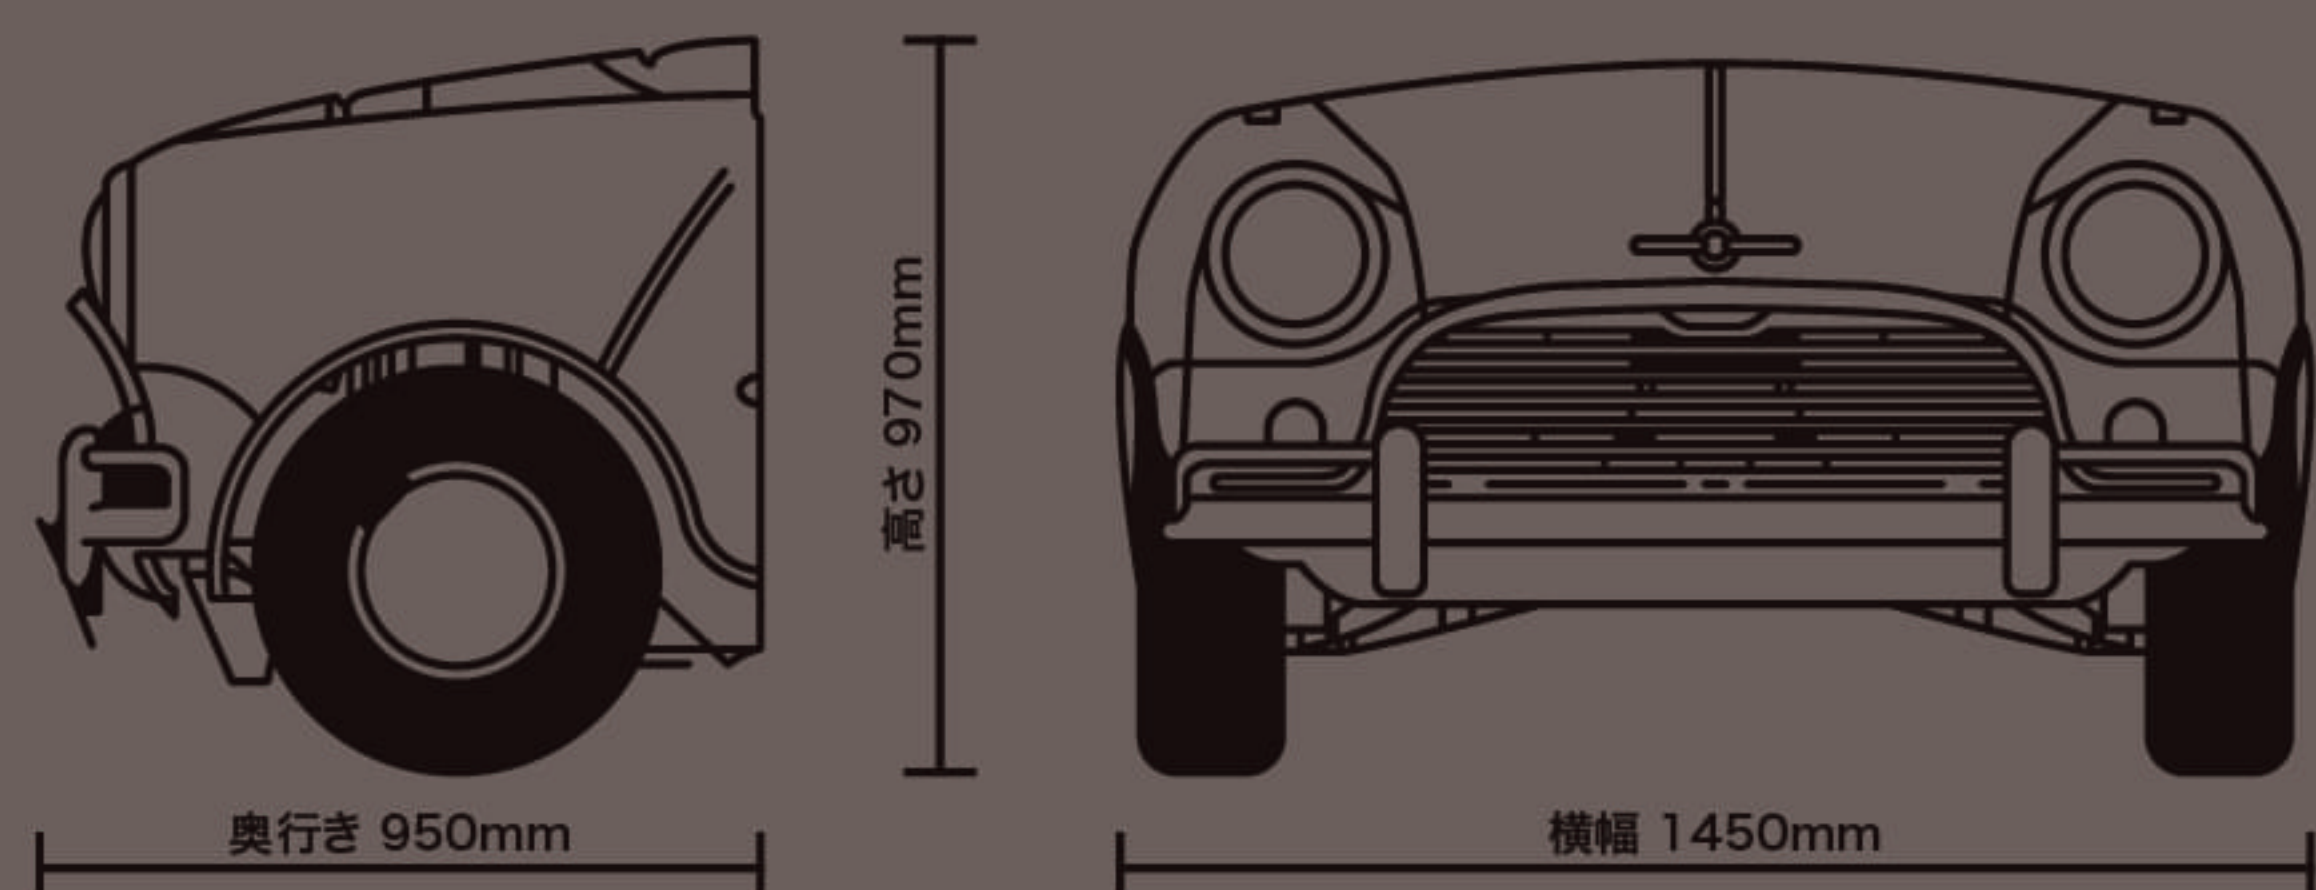

Mini Cooper

-ミニクーパー紹介-

Mini Cooper

ミニクーパーは、今日でも最も有名なクラシックカーの1つです。この小さな英国のレーシングマシンを知らない人はいないでしょう。この車がCarbecueモデルの1つであることに人々は驚かないでしょう。

ボンネットを開けると、Carbecueには2バーナーの火力を調整できます。

リモートコントローラーを使用して、ヘッドライト、ボンネット内のライト スポット、隠し LED ライト、スピーカーなどのデバイスを制御できます。

ヒンジ付きホイールにより、ガスボンベは車輪の後ろに隠れます。さらに、26個のパーツが入ったツールボックス、ガスボンベカバー、および2つのサイド テーブルが付属します。

サイズ