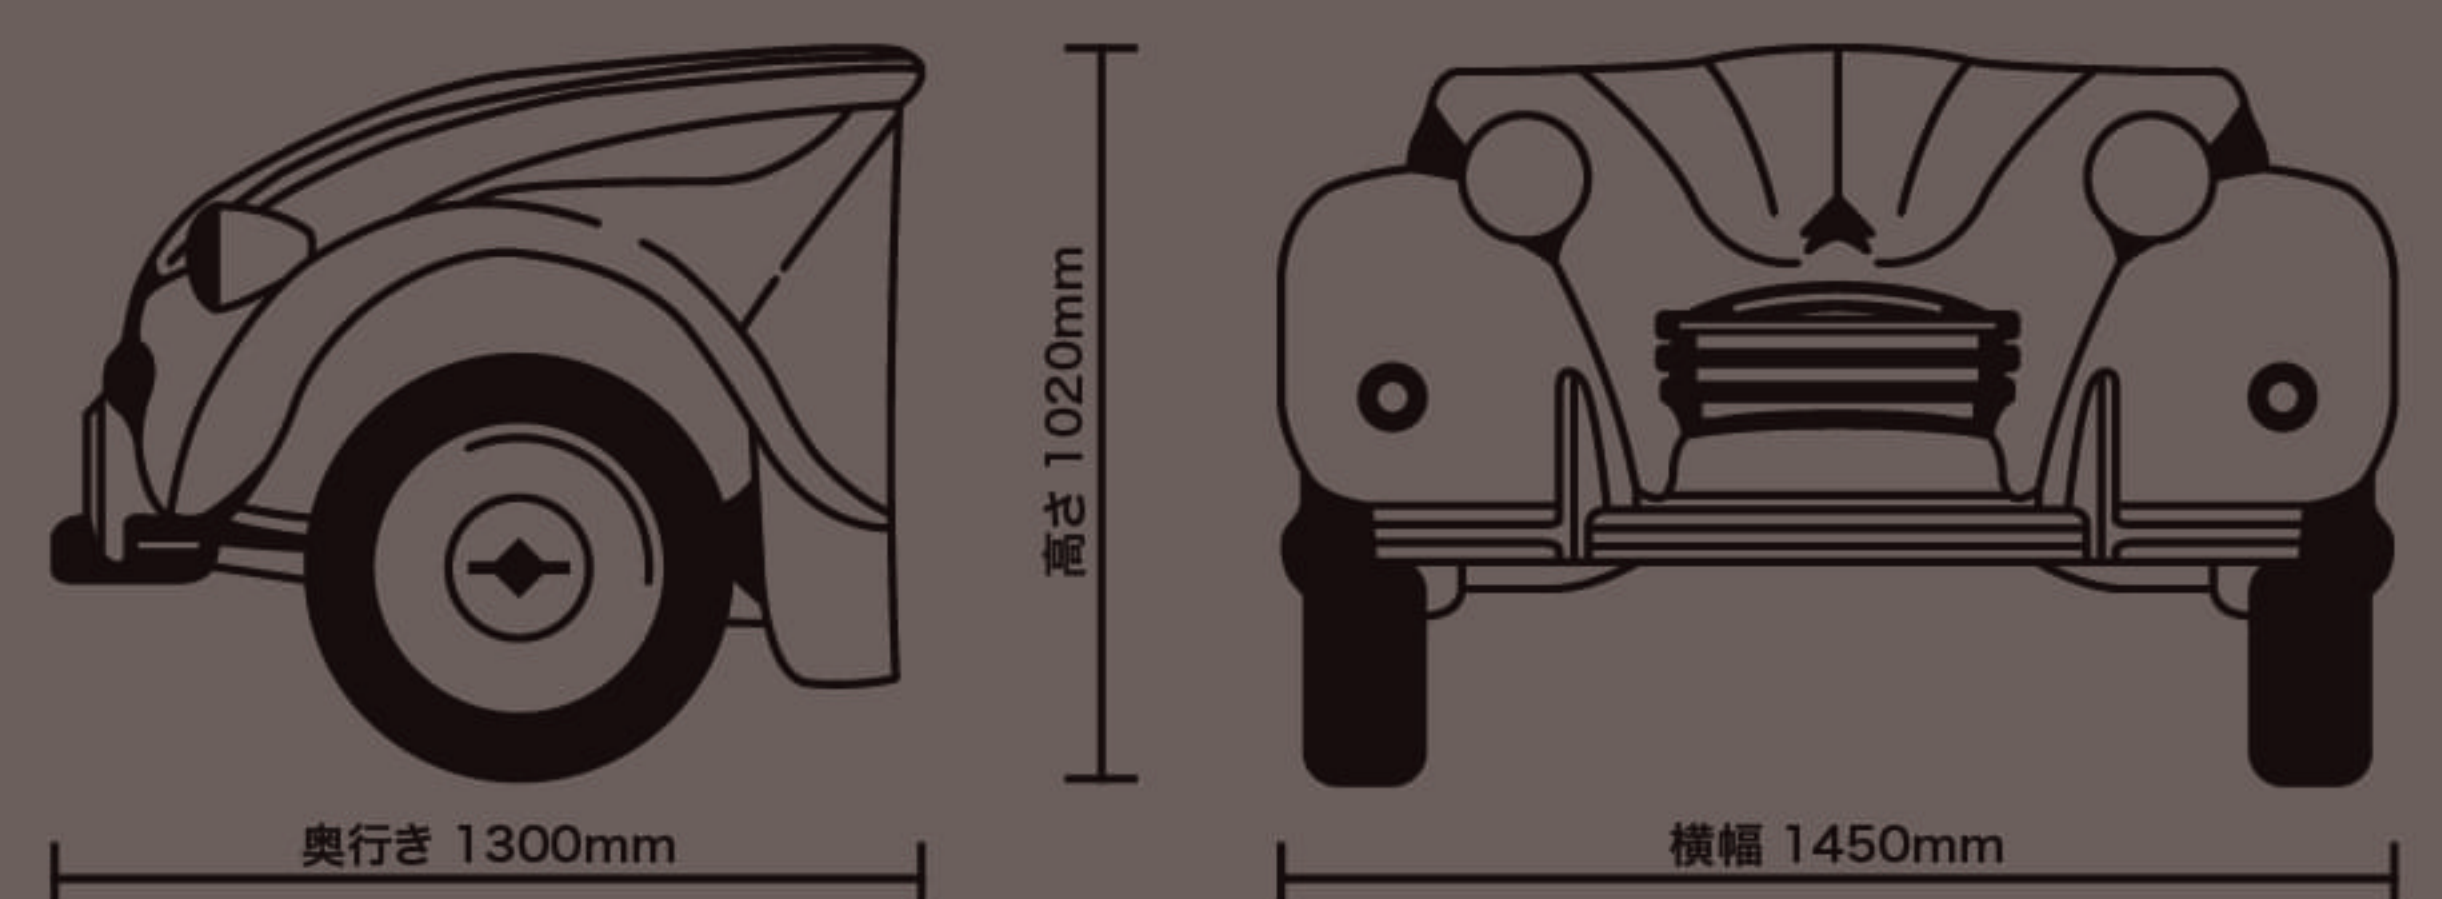

可愛らしい見た目とはうらはらに、
十分なスペックを兼ね備えた憧れの一台。

その他の仕様

- ・ 掃除しやすいステンレス製パーツ
- ・ 調光可能なヘッドライトとウインカー
- ・ ボンネットに調光可能なスポットライト
- ・ 隠しLEDライト
- ・ ボンネットのナブキンホルダー
- ・ ガスボンベ用プレート付き回転ホイール
- ・ 取り外し可能なドリフトレイ
- ・ オリジナルサイドテーブル
- ・ 重量：256 kg
- ・ 開いたときの高さ：2090 mm
- ・ キャスターホイール付

Citroën 2CV

「醜いアヒル」としても知られるこの有名なモデルは、世界的に知られた車で、今でも道路で見ることができます。それにもかかわらず、このモデルはフランスを自動車設計の先駆者の1つにしました。その曲線と長いボンネットにより、包括的な装備パッケージを組み込むことが可能になりました。

ボンネットを開けると、Carbecueには3バーナーのガスグリルがあります。リモコンを使用して、ヘッドライト、ボンネット内のライト スポット、隠し LED ライト、ウォーマー、冷蔵庫、オルゴールなどのデバイスを制御できます。

ヒンジ付きホイールにより、ガスボンベは車輪の後ろに隠れます。さらに、26個のパーツが入ったツールボックス、ガスボンベカバー、および2つのサイドテーブルが付属します。

サイズ